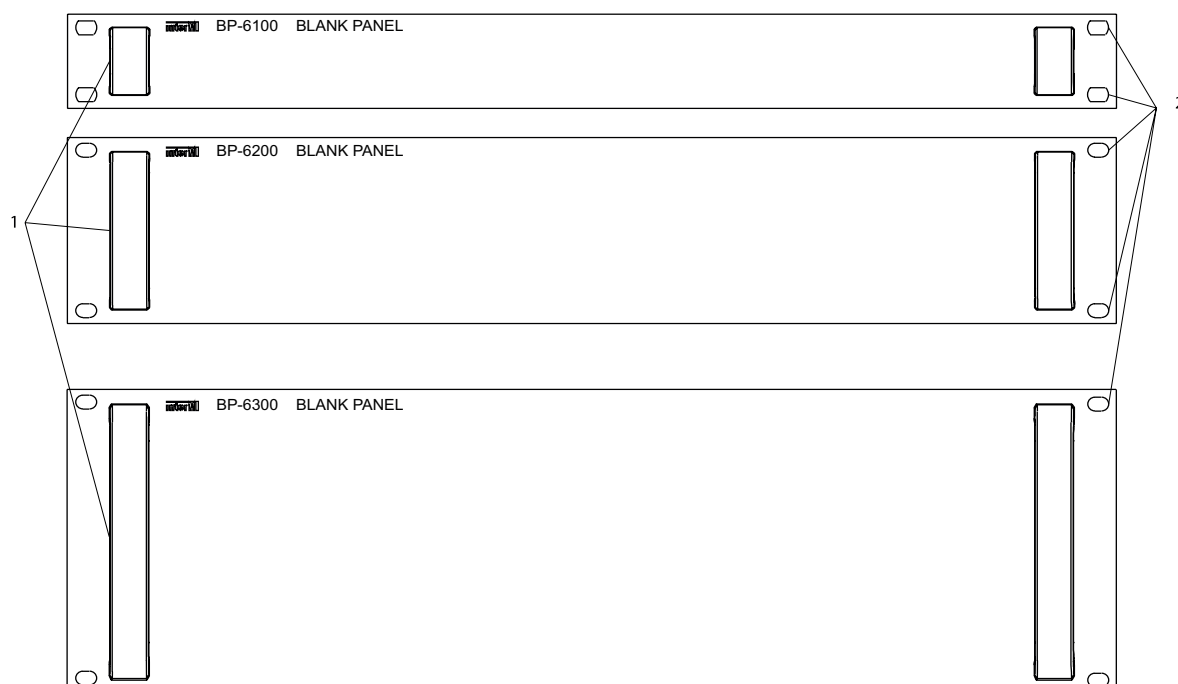

Назначение

Декоративная панель BP-6100/6200/6300 предназначена для заполнения резервных установочных мест в аппаратном шкафу 19", закрытия свободного доступа к аккумуляторным батареям резервного питания и другим модулям, устанавливаемым открыто.

Декоративная панель BP-6100/6200/6300 не имеет органов управления, не является самостоятельным функционально законченным устройством и может использоваться только в составе 19" оборудования системы оповещения о пожаре.

Конструкция

Панель BP-6100/6200/6300 выполнена в виде накладной панели с четырьмя отверстиями для крепления в 19" аппаратном шкафу и с двумя ручками по бокам для удобства установки и снятия.

Декоративная панель BP-6100 закрывает в 19" аппаратном шкафу одно установочное место высотой 1U (один юнит соответствует 44,45 мм), панель BP-6200 — два установочных места, соответствующих по высоте 2U (88,9 мм), панель BP-6300 — три установочных места, соответствующих по высоте 3U (133,35 мм).

Внешний вид

1. Ручки
2. Крепежные отверстия