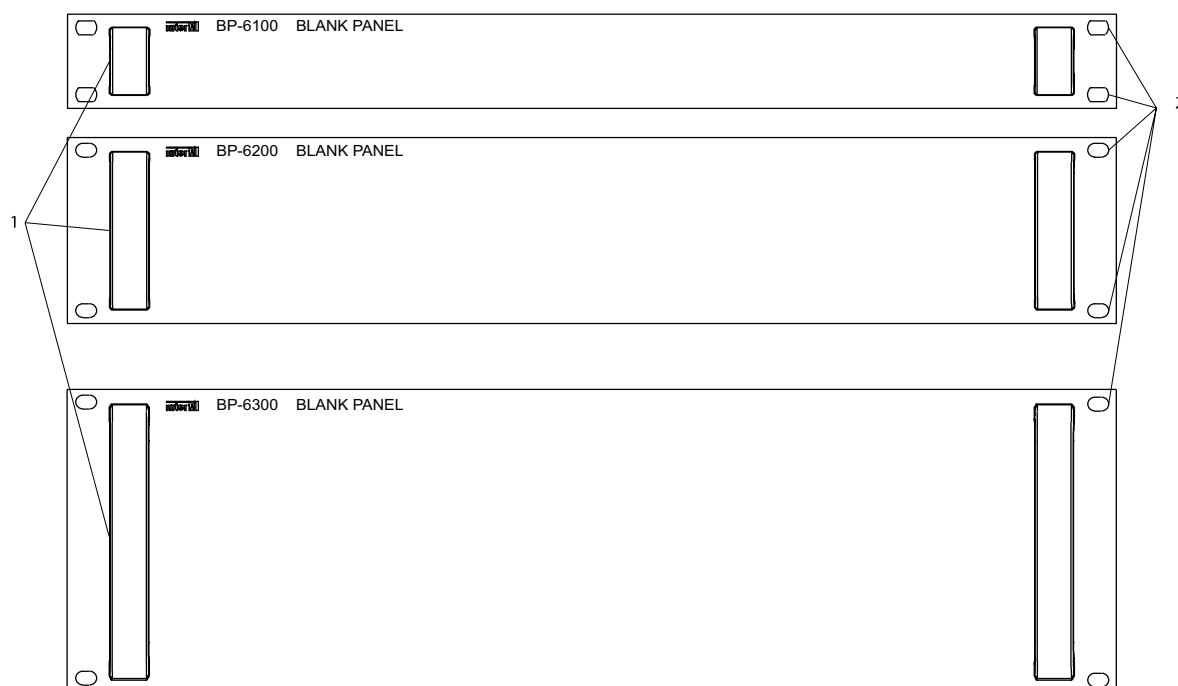

Назначение

Декоративная панель BP-6100/6200/6300 предназначена для заполнения резервных установочных мест в аппаратном шкафу 19", закрытия свободного доступа к аккумуляторным батареям резервного питания и другим модулям, устанавливаемым открыто.

Декоративная панель BP-6100/6200/6300 не имеет органов управления, не является самостоятельным функционально законченным устройством и может использоваться только в составе 19" оборудования системы оповещения о пожаре.

Конструкция

Панель BP-6100/6200/6300 выполнена в виде накладной панели с четырьмя отверстиями для крепления в 19" аппаратном шкафу и с двумя ручками по бокам для удобства установки и снятия.

Декоративная панель BP-6100 закрывает в 19" аппаратном шкафу одно установочное место высотой 1U (один юнит соответствует 44,45 мм), панель BP-6200 — два установочных места, соответствующих по высоте 2U (88,9 мм), панель BP-6300 — три установочных места, соответствующих по высоте 3U (133,35 мм).

Внешний вид

1. Ручки
2. Крепежные отверстия