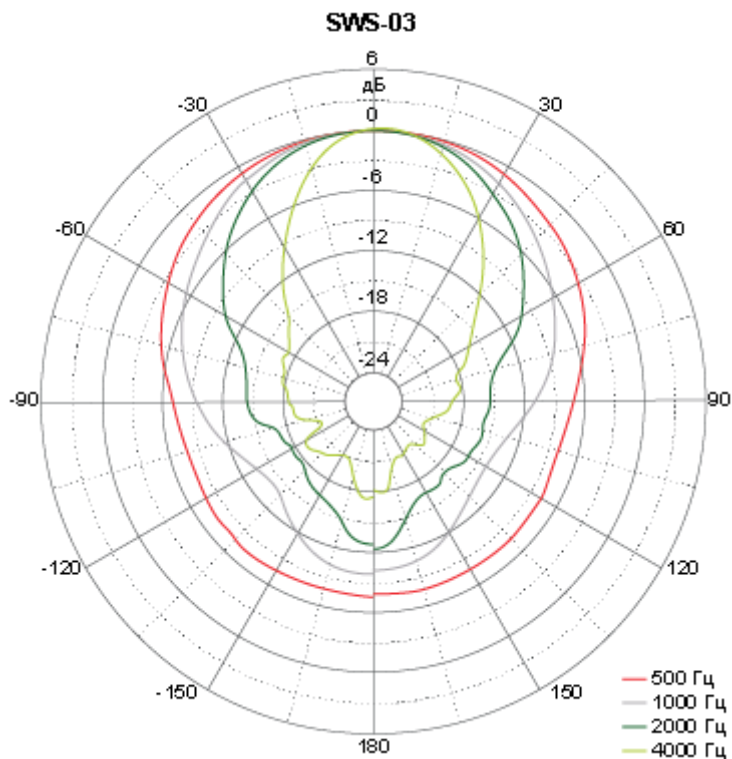

Амплитудно-частотная характеристика

Диаграмма направленности

Архангельск (8182)63-90-72
Астана (7172)727-132
Астрахань (8512)99-46-04
Барнаул (3852)73-04-60
Белгород (4722)40-23-64
Брянск (4832)59-03-52
Владивосток (423)249-28-31
Волгоград (844)278-03-48
Вологда (8172)26-41-59
Воронеж (473)204-51-73
Екатеринбург (343)384-55-89
Иваново (4932)77-34-06