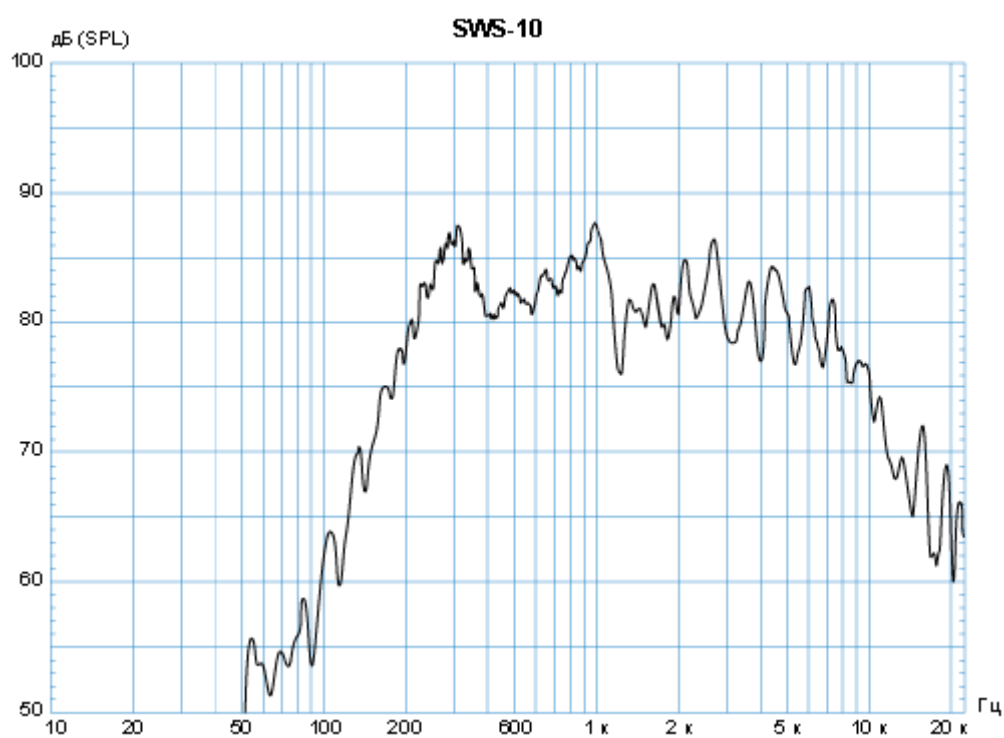

Амплитудно-частотная характеристика