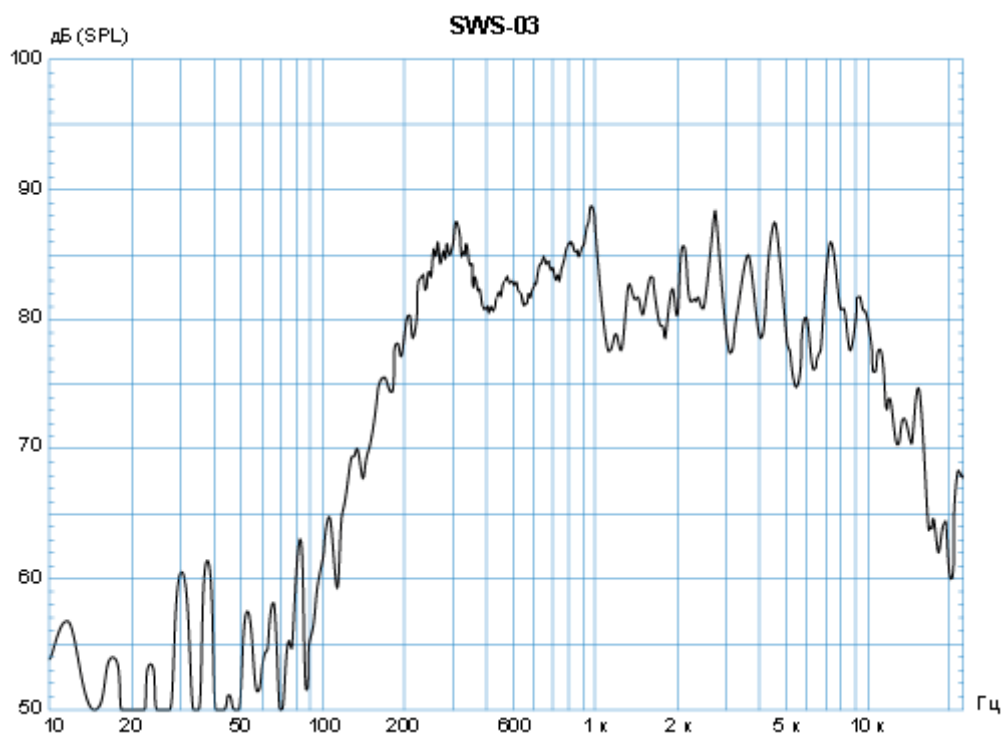

Амплитудно-частотная характеристика