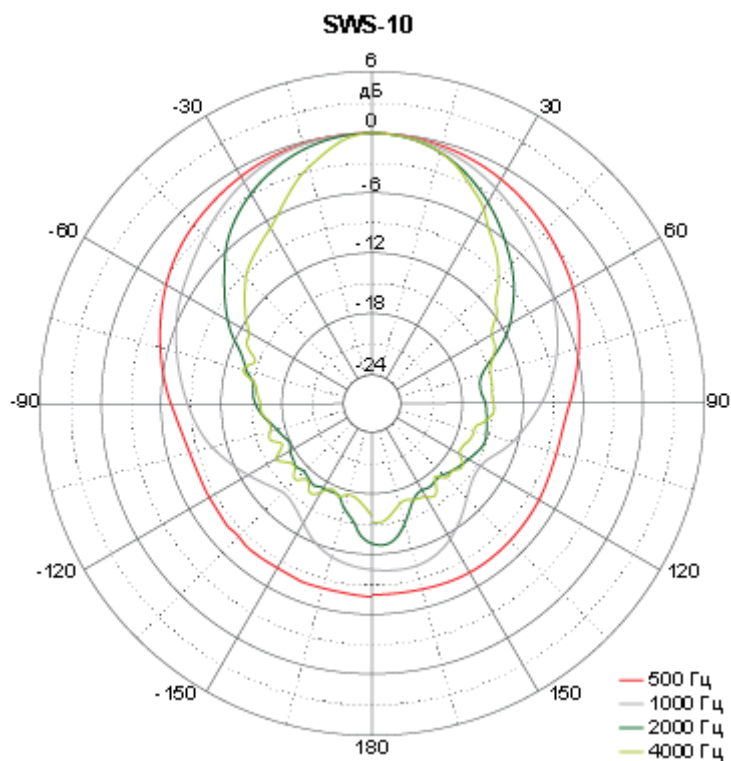

Амплитудно-частотная характеристика

Диаграмма направленности

Архангельск (8182)63-90-72
Астана (7172)727-132
Астрахань (8512)99-46-04
Барнаул (3852)73-04-60
Белгород (4722)40-23-64
Брянск (4832)59-03-52
Владивосток (423)249-28-31
Волгоград (844)278-03-48
Вологда (8172)26-41-59
Воронеж (473)204-51-73
Екатеринбург (343)384-55-89
Иваново (4932)77-34-06