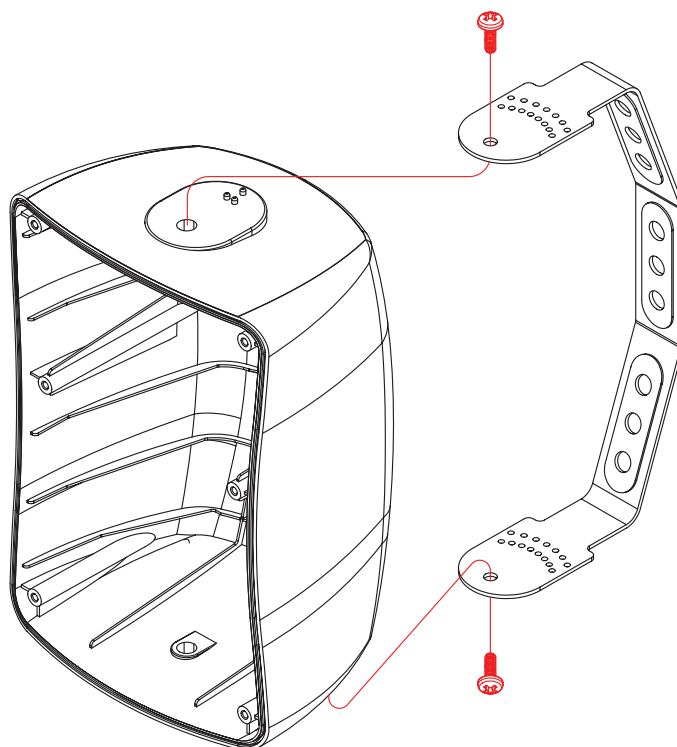

Комплектность

1. Установочная скоба.
2. Набор крепежа.
3. Картонная упаковка.

Назначение

Установочная скоба предназначена для крепления на стену и регулировки положения громкоговорителей WS-30T/50T/80T. Максимальный угол поворота громкоговорителя при креплении с помощью установочной скобы составляет 30° в обе стороны.

Установочная скоба не имеет органов управления, не является самостоятельным функционально законченным устройством и может использоваться только в составе 19" оборудования системы оповещения о пожаре.

Конструкция

Установочная скоба WS-30T/50T/80T выполнена в виде U-образной пластины с отверстиями для крепления к корпусу громкоговорителя WS-30T/50T/80T и для последующего крепления получившейся системы к стене.

Способ установки