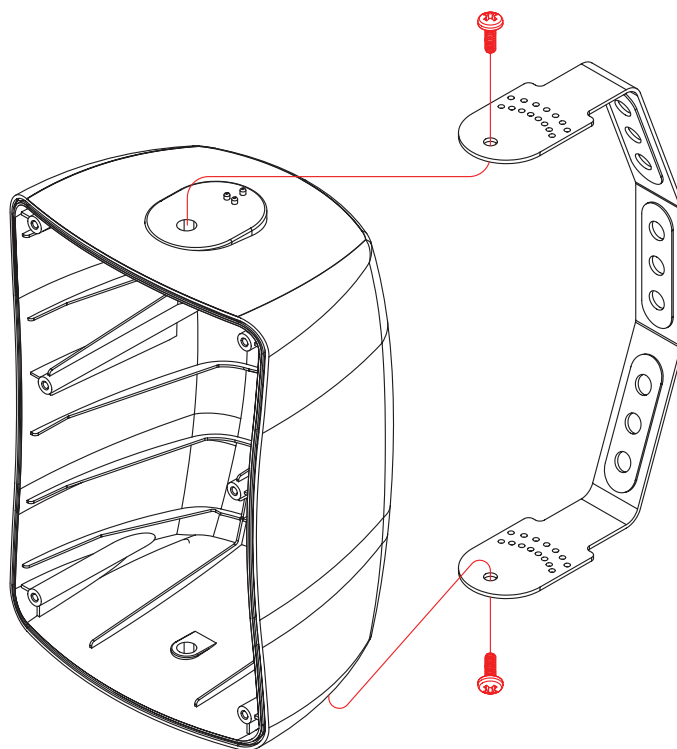

Назначение

Установочная скоба предназначена для крепления на стену и регулировки положения громкоговорителей WS-30T/50T/80T. Максимальный угол поворота громкоговорителя при креплении с помощью установочной скобы составляет 30° в обе стороны.

Установочная скоба не имеет органов управления, не является самостоятельным функционально законченным устройством и может использоваться только в составе 19" оборудования системы оповещения о пожаре.

Конструкция

Установочная скоба WS-30T/50T/80T выполнена в виде U-образной пластины с отверстиями для крепления к корпусу громкоговорителя WS-30T/50T/80T и для последующего крепления получившейся системы к стене.

Способ установки